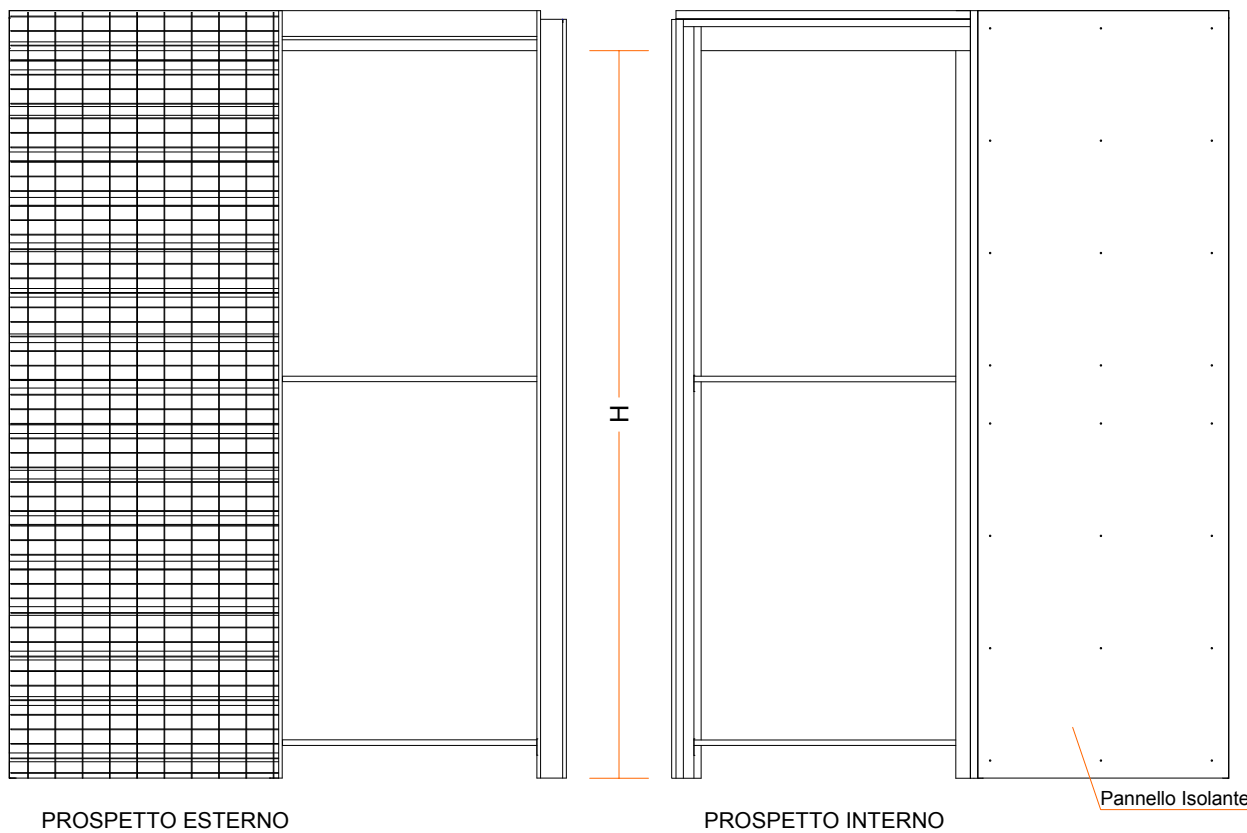

EUROCASSONETTO PERSIANA SCORREVOLE

PROSPETTO ESTERNO

SEZIONE ORIZZONTALE

SEZIONE VERTICALE

COD.	L	A	B	C	H ₁
P 60 (H)	600	700	650	1320	H+(100)
P 70 (H)	700	800	750	1520	H+(100)
P 80 (H)	800	900	850	1720	H+(100)
P 90 (H)	900	1000	950	1920	H+(100)
P 100 (H)	1000	1100	1050	2120	H+(100)

S _c	S _i
170	100

S_c = Spessore Complessivo
 S_i = Sede interna

L = Luce Passaggio; A = Luce Lorda; B = Larghezza Controtelaio; C = Larghezza Complessiva; H = Altezza Passaggio; H₁ = Altezza Controtelaio.