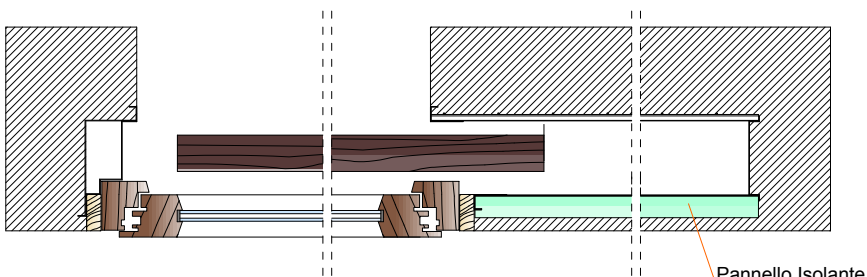

EUROCASSONETTO PERSIANA SCORREVOLE

PROSPETTO ESTERNO

SEZIONE ORIZZONTALE

SEZIONE VERTICALE

COD.	L	A	B	C	H ₁
P 60 (H)	600	700	650	1320	H+(100)
P 70 (H)	700	800	750	1520	H+(100)
P 80 (H)	800	900	850	1720	H+(100)
P 90 (H)	900	1000	950	1920	H+(100)
P 100 (H)	1000	1100	1050	2120	H+(100)

S _c	S _i
170	100

S_c = Spessore Complessivo
 S_i = Sede interna

L = Luce Passaggio; A = Luce Lorda; B = Larghezza Controtelaio; C = Larghezza Complessiva; H = Altezza Passaggio; H₁ = Altezza Controtelaio.