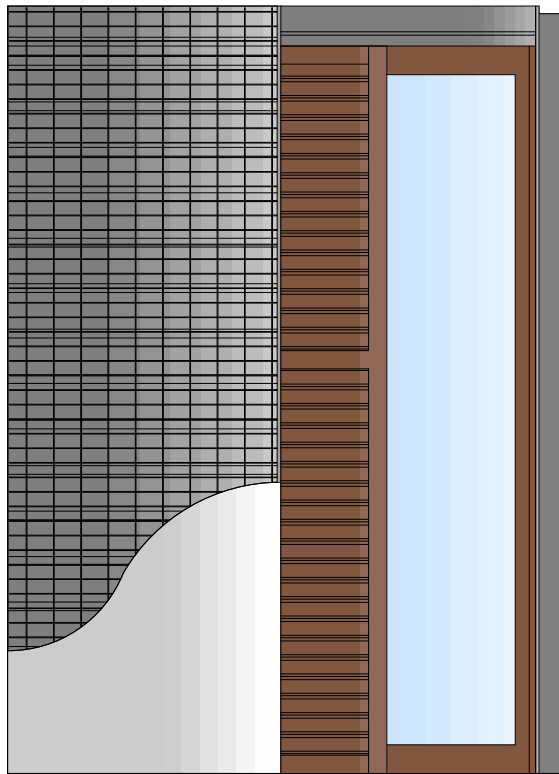

EUROCASSONETTO PERSIANA SCORREVOLE

PROSPETTO ESTERNO

SEZIONE ORIZZONTALE

SEZIONE VERTICALE

COD.	L	A	B	C	H ₁
P 60 (H)	600	700	650	1320	H+(100)
P 70 (H)	700	800	750	1520	H+(100)
P 80 (H)	800	900	850	1720	H+(100)
P 90 (H)	900	1000	950	1920	H+(100)
P 100 (H)	1000	1100	1050	2120	H+(100)

S _c	S _i
170	100

S_c = Spessore Complessivo
 S_i = Sede interna

L = Luce Passaggio; A = Luce Lorda; B = Larghezza Controtelaio; C = Larghezza Complessiva; H = Altezza Passaggio; H₁ = Altezza Controtelaio.