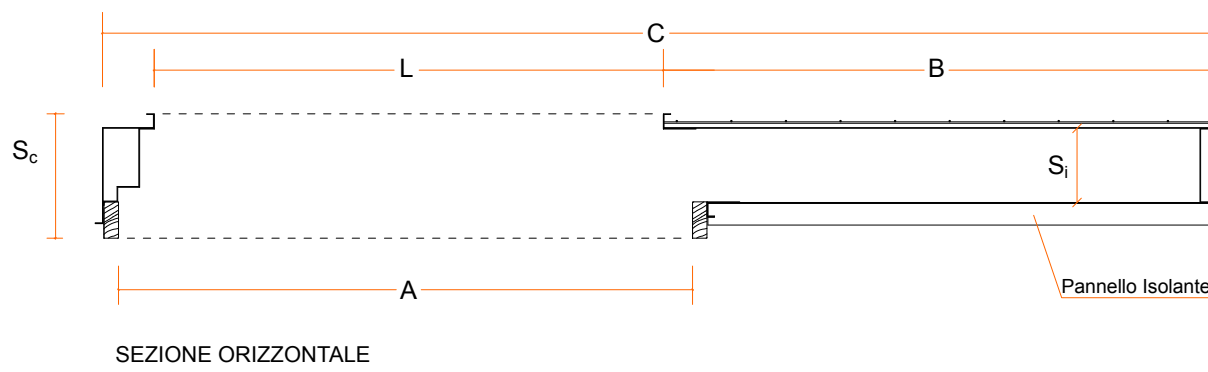

EUROCASSONETTO PERSIANA SCORREVOLE

PROSPETTO ESTERNO

SEZIONE ORIZZONTALE

SEZIONE VERTICALE

COD.	L	A	B	C	H ₁
P 60 (H)	600	700	650	1320	H+(100)
P 70 (H)	700	800	750	1520	H+(100)
P 80 (H)	800	900	850	1720	H+(100)
P 90 (H)	900	1000	950	1920	H+(100)
P 100 (H)	1000	1100	1050	2120	H+(100)

S _c	S _i
170	100

S_c = Spessore Complessivo
 S_i = Sede interna

L = Luce Passaggio; A = Luce Lorda; B = Larghezza Controtelaio; C = Larghezza Complessiva; H = Altezza Passaggio; H₁ = Altezza Controtelaio.