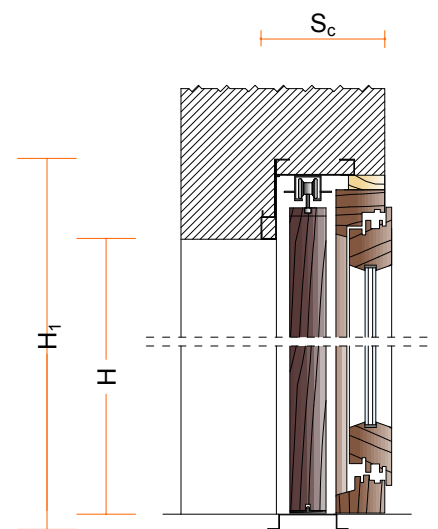

EUROCASSONETTO PERSIANA SCORREVOLE

PROSPETTO ESTERNO

SEZIONE ORIZZONTALE

SEZIONE VERTICALE

COD.	L	A	B	C	H ₁
P 60 (H)	600	700	650	1320	H+(100)
P 70 (H)	700	800	750	1520	H+(100)
P 80 (H)	800	900	850	1720	H+(100)
P 90 (H)	900	1000	950	1920	H+(100)
P 100 (H)	1000	1100	1050	2120	H+(100)

S _c	S _i
170	100

S_c = Spessore Complessivo
 S_i = Sede interna

L = Luce Passaggio; A = Luce Lorda; B = Larghezza Controtelaio; C = Larghezza Complessiva; H = Altezza Passaggio; H₁ = Altezza Controtelaio.