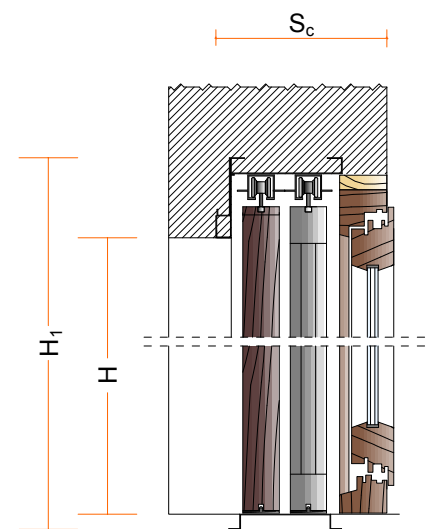

# EUROCASSONETTO PERSIANA SCORREVOLE + GRATA DI SICUREZZA SCORREVOLE

PROSPETTO ESTERNO

SEZIONE ORIZZONTALE

SEZIONE VERTICALE

COD.	L	A	B	C	H <sub>1</sub>
PG 60 (H)	600	700	650	1320	H+(100)
PG 70 (H)	700	800	750	1520	H+(100)
PG 80 (H)	800	900	850	1720	H+(100)
PG 90 (H)	900	1000	950	1920	H+(100)
PG 100 (H)	1000	1100	1050	2120	H+(100)

S <sub>c</sub>	S <sub>i</sub>
235	155

S<sub>c</sub> = Spessore Complessivo  
 S<sub>i</sub> = Sede interna

L = Luce Passaggio; A = Luce Lorda; B = Larghezza Controtelaio; C = Larghezza Complessiva; H = Altezza Passaggio; H<sub>1</sub> = Altezza Controtelaio.