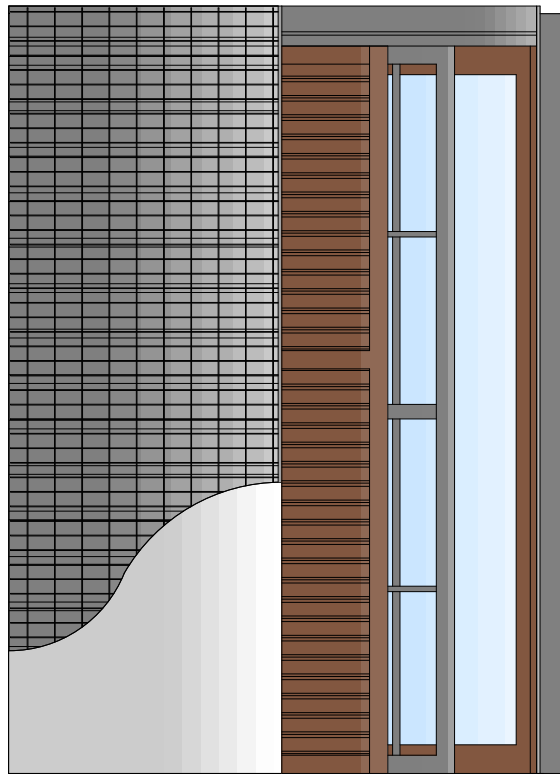

# EUROCASSONETTO PERSIANA SCORREVOLE + GRATA DI SICUREZZA SCORREVOLE

PROSPETTO ESTERNO

SEZIONE ORIZZONTALE

SEZIONE VERTICALE

COD.	L	A	B	C	H <sub>1</sub>
PG 60 (H)	600	700	650	1320	H+(100)
PG 70 (H)	700	800	750	1520	H+(100)
PG 80 (H)	800	900	850	1720	H+(100)
PG 90 (H)	900	1000	950	1920	H+(100)
PG 100 (H)	1000	1100	1050	2120	H+(100)

S <sub>c</sub>	S <sub>i</sub>
235	155

S<sub>c</sub> = Spessore Complessivo  
 S<sub>i</sub> = Sede interna

L = Luce Passaggio; A = Luce Lorda; B = Larghezza Controtelaio; C = Larghezza Complessiva; H = Altezza Passaggio; H<sub>1</sub> = Altezza Controtelaio.