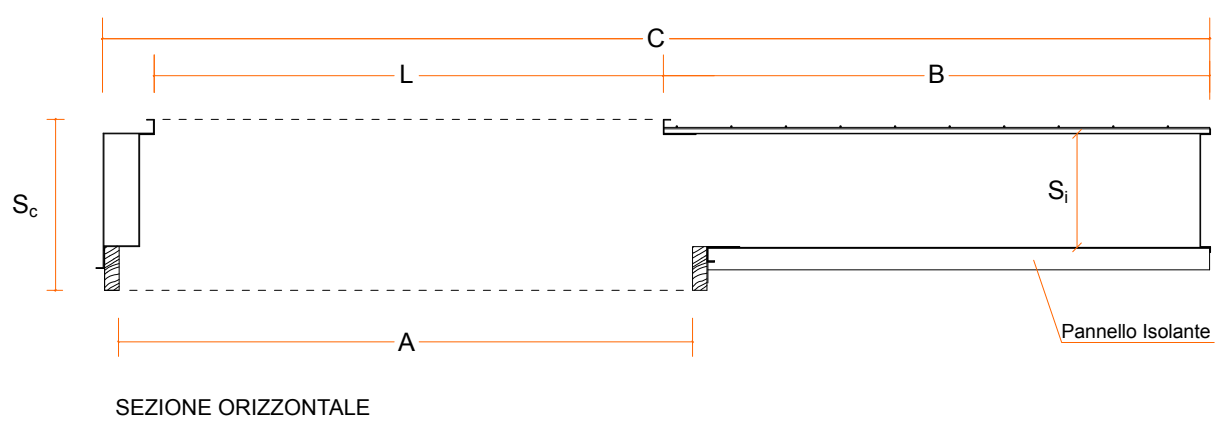

# EUROCASSONETTO PERSIANA SCORREVOLE + GRATA DI SICUREZZA SCORREVOLE

PROSPETTO ESTERNO

SEZIONE ORIZZONTALE

SEZIONE VERTICALE

COD.	L	A	B	C	H <sub>1</sub>
PG 60 (H)	600	700	650	1320	H+(100)
PG 70 (H)	700	800	750	1520	H+(100)
PG 80 (H)	800	900	850	1720	H+(100)
PG 90 (H)	900	1000	950	1920	H+(100)
PG 100 (H)	1000	1100	1050	2120	H+(100)

S <sub>c</sub>	S <sub>i</sub>
235	155

S<sub>c</sub> = Spessore Complessivo  
 S<sub>i</sub> = Sede interna

L = Luce Passaggio; A = Luce Lorda; B = Larghezza Controtelaio; C = Larghezza Complessiva; H = Altezza Passaggio; H<sub>1</sub> = Altezza Controtelaio.