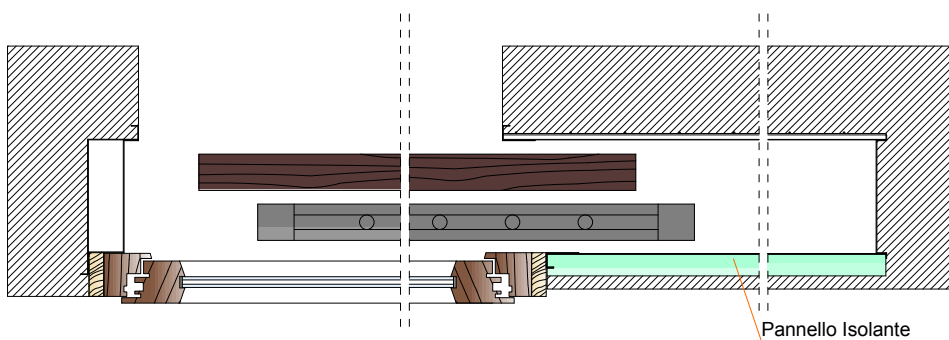

# EUROCASSONETTO PERSIANA SCORREVOLE + GRATA DI SICUREZZA SCORREVOLE

PROSPETTO ESTERNO

SEZIONE ORIZZONTALE

SEZIONE VERTICALE

COD.	L	A	B	C	H <sub>1</sub>
PG 60 (H)	600	700	650	1320	H+(100)
PG 70 (H)	700	800	750	1520	H+(100)
PG 80 (H)	800	900	850	1720	H+(100)
PG 90 (H)	900	1000	950	1920	H+(100)
PG 100 (H)	1000	1100	1050	2120	H+(100)

S <sub>c</sub>	S <sub>i</sub>
235	155

S<sub>c</sub> = Spessore Complessivo  
 S<sub>i</sub> = Sede interna

L = Luce Passaggio; A = Luce Lorda; B = Larghezza Controtelaio; C = Larghezza Complessiva; H = Altezza Passaggio; H<sub>1</sub> = Altezza Controtelaio.