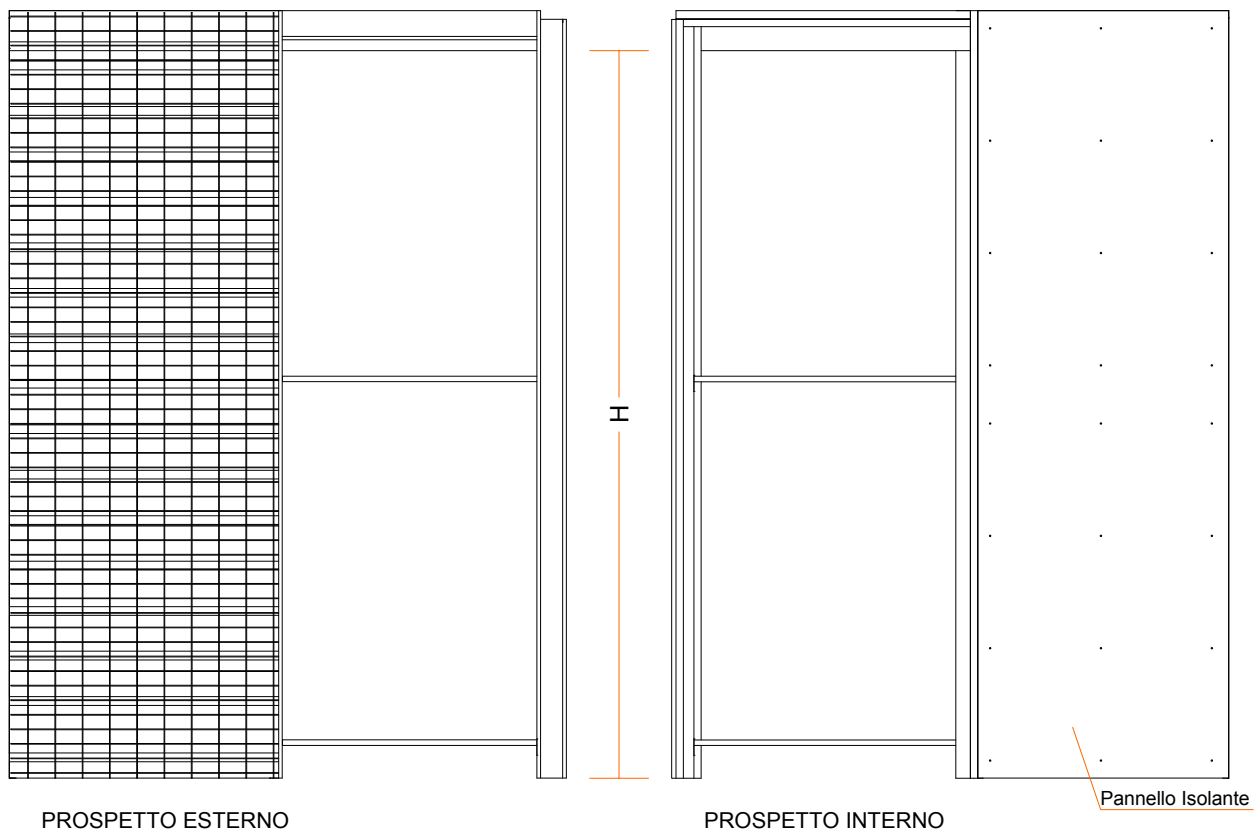

# EUROCASSONETTO PERSIANA SCORREVOLE + GRATA DI SICUREZZA SCORREVOLE

PROSPETTO ESTERNO

SEZIONE ORIZZONTALE

SEZIONE VERTICALE

COD.	L	A	B	C	H <sub>1</sub>
PG 60 (H)	600	700	650	1320	H+(100)
PG 70 (H)	700	800	750	1520	H+(100)
PG 80 (H)	800	900	850	1720	H+(100)
PG 90 (H)	900	1000	950	1920	H+(100)
PG 100 (H)	1000	1100	1050	2120	H+(100)

S <sub>c</sub>	S <sub>i</sub>
235	155

S<sub>c</sub> = Spessore Complessivo  
 S<sub>i</sub> = Sede interna

L = Luce Passaggio; A = Luce Lorda; B = Larghezza Controtelaio; C = Larghezza Complessiva; H = Altezza Passaggio; H<sub>1</sub> = Altezza Controtelaio.