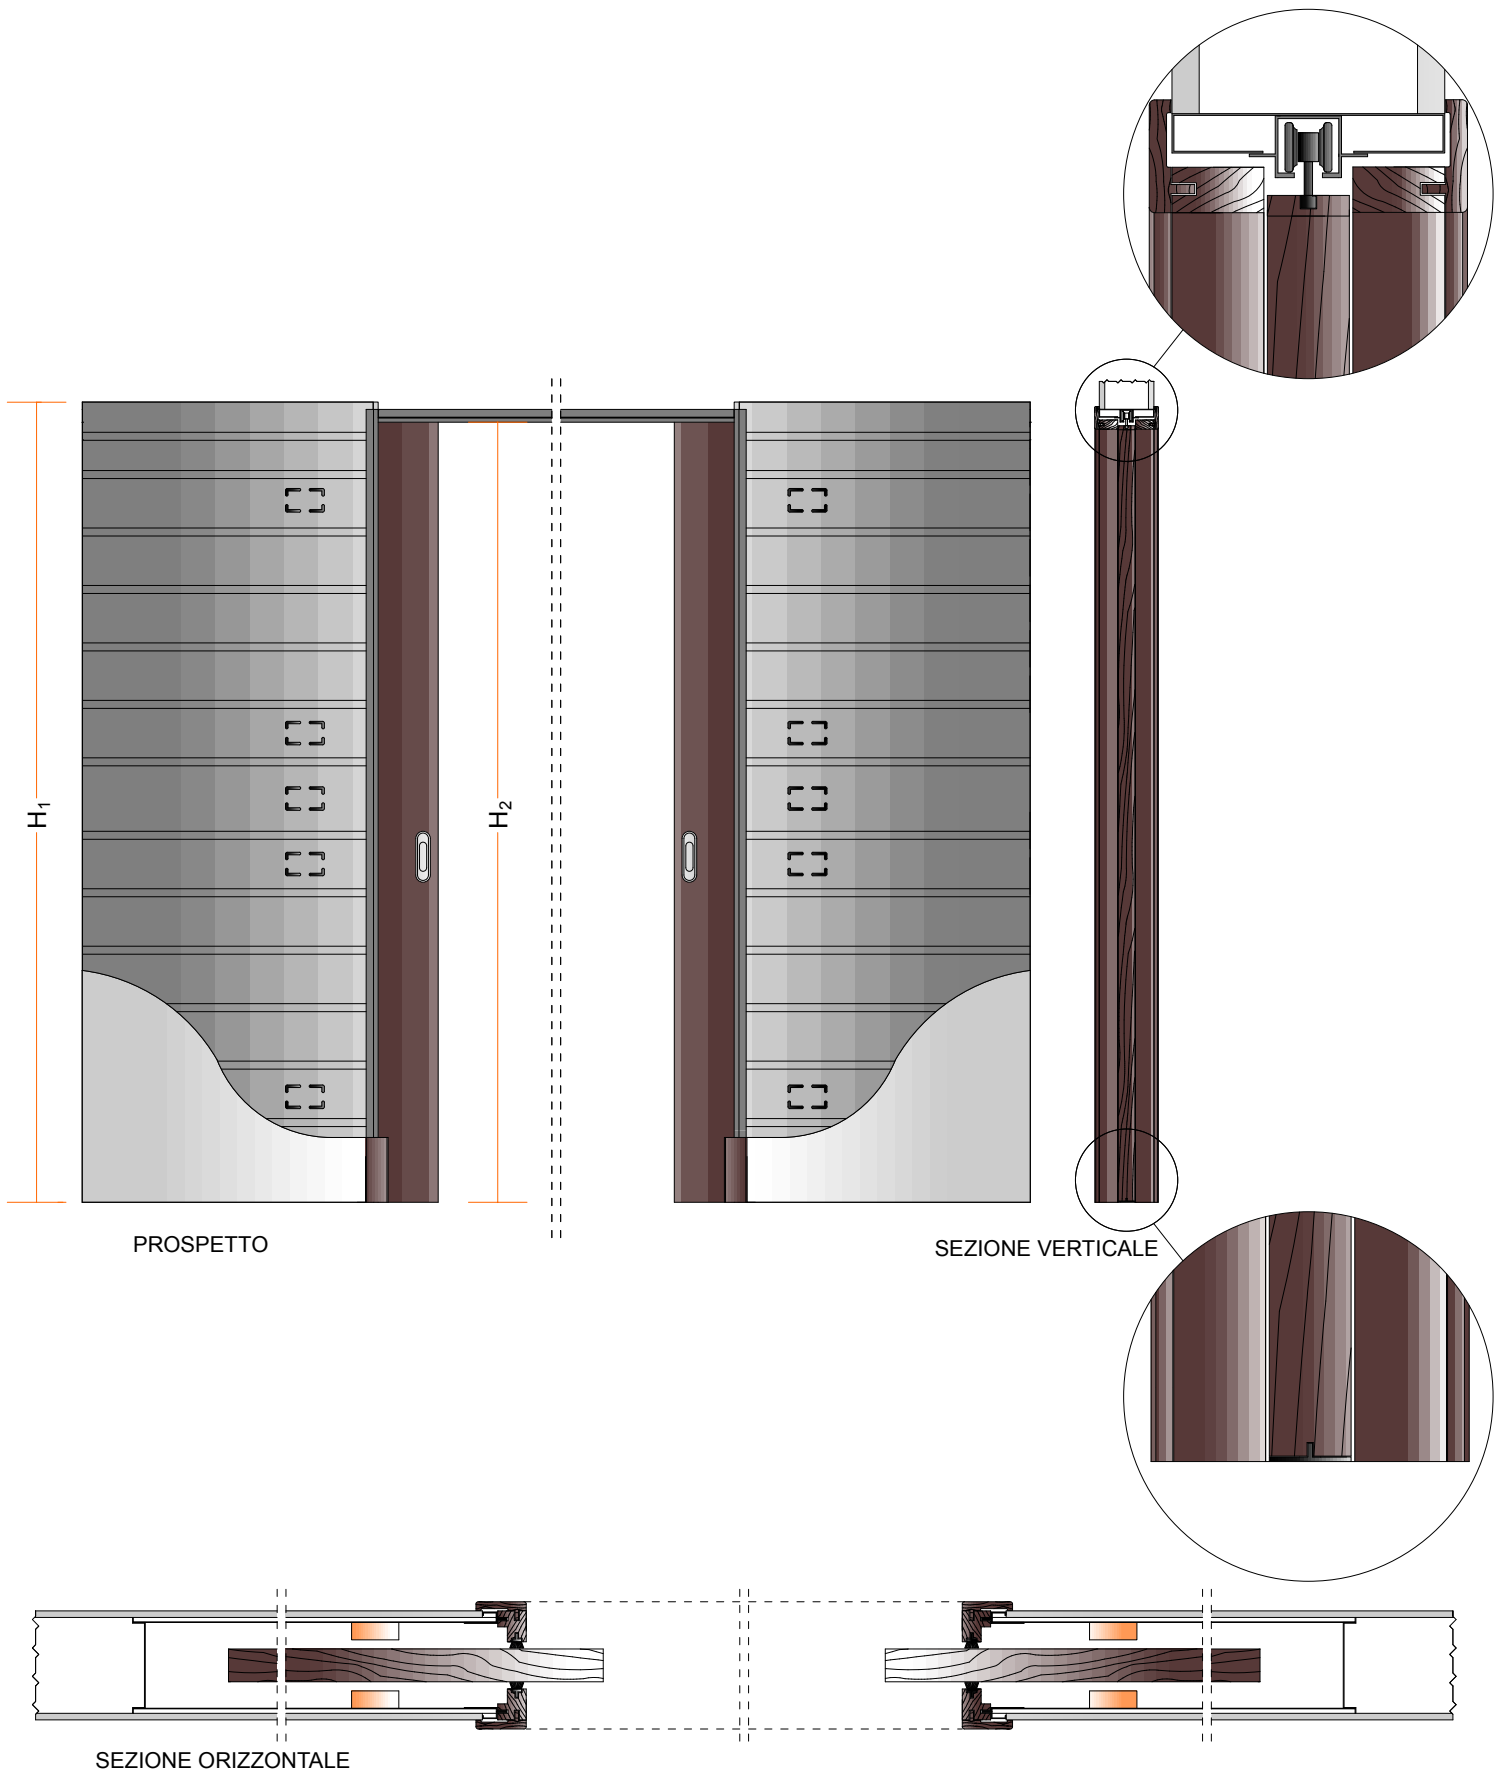

EUROCASSONETTO PUNTO LUCE A DOPPIA ANTA versione cartongesso

S_e	S_i
150	69

S_e = Spessore Parete Finita
 S_i = Sede interna

PROSPETTO

SEZIONE ORIZZONTALE

COD.	A	B	C	H_1	H_2	Misura porta LxH
E 60x210/200/202 PL D CTG. (S_e)	1230	615	2460	2200/2100/2120	2145/2045/2065	N°2 610x2110/2010/2030
E 70x210/200/202 PL D CTG. (S_e)	1430	715	2860	2200/2100/2120	2145/2045/2065	N°2 710x2110/2010/2030
E 80x210/200/202 PL D CTG. (S_e)	1630	815	3260	2200/2100/2120	2145/2045/2065	N°2 810x2110/2010/2030
E 90x210/200/202 PL D CTG. (S_e)	1830	915	3660	2200/2100/2120	2145/2045/2065	N°2 910x2110/2010/2030
E 100x210/200/202 PL D CTG. (S_e)	2030	1015	4060	2200/2100/2120	2145/2045/2065	N°2 1010x2110/2010/2030
E 110x210/200/202 PL D CTG. (S_e)	2230	1115	4460	2200/2100/2120	2145/2045/2065	N°2 1110x2110/2010/2030
E 120x210/200/202 PL D CTG. (S_e)	2430	1215	4860	2200/2100/2120	2145/2045/2065	N°2 1210x2110/2010/2030

A = Luce Lorda ; B = Larghezza Controtelaio; C = Larghezza Complessiva; H_1 = Altezza Controtelaio; H_2 = Altezza Lorda.