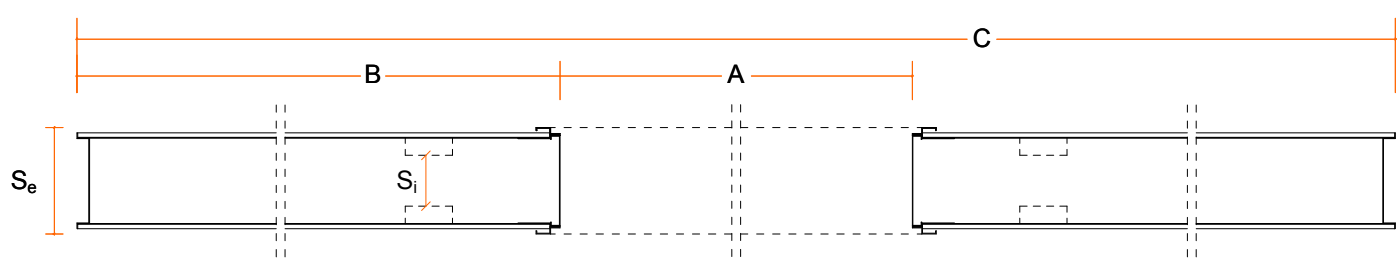

EUROCASSONETTO PUNTO LUCE A DOPPIA ANTA versione cartongesso

S_e	S_i
150	69

S_e = Spessore Parete Finita
 S_i = Sede interna

PROSPETTO

SEZIONE ORIZZONTALE

COD.	A	B	C	H_1	H_2	Misura porta LxH
E 60x210/200/202 PL D CTG. (S_e)	1230	615	2460	2200/2100/2120	2145/2045/2065	N°2 610x2110/2010/2030
E 70x210/200/202 PL D CTG. (S_e)	1430	715	2860	2200/2100/2120	2145/2045/2065	N°2 710x2110/2010/2030
E 80x210/200/202 PL D CTG. (S_e)	1630	815	3260	2200/2100/2120	2145/2045/2065	N°2 810x2110/2010/2030
E 90x210/200/202 PL D CTG. (S_e)	1830	915	3660	2200/2100/2120	2145/2045/2065	N°2 910x2110/2010/2030
E 100x210/200/202 PL D CTG. (S_e)	2030	1015	4060	2200/2100/2120	2145/2045/2065	N°2 1010x2110/2010/2030
E 110x210/200/202 PL D CTG. (S_e)	2230	1115	4460	2200/2100/2120	2145/2045/2065	N°2 1110x2110/2010/2030
E 120x210/200/202 PL D CTG. (S_e)	2430	1215	4860	2200/2100/2120	2145/2045/2065	N°2 1210x2110/2010/2030

A = Luce Lorda ; B = Larghezza Controtelaio; C = Larghezza Complessiva; H_1 = Altezza Controtelaio; H_2 = Altezza Lorda.