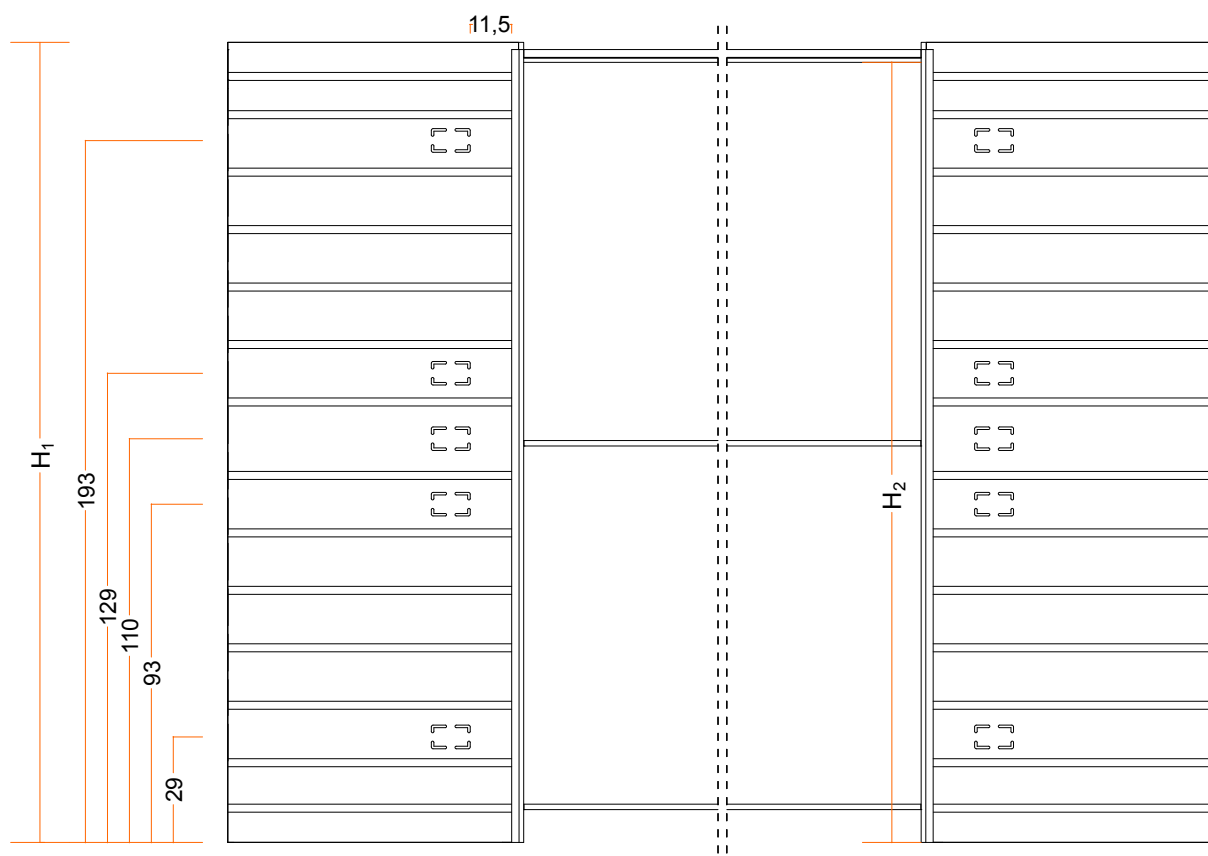

EUROCASSONETTO PUNTO LUCE A DOPPIA ANTA versione cartongesso

S_e	S_i
150	69

S_e = Spessore Parete Finita
 S_i = Sede interna

PROSPETTO

SEZIONE ORIZZONTALE

COD.	A	B	C	H_1	H_2	Misura porta LxH
E 60x210/200/202 PL D CTG. (S_e)	1230	615	2460	2200/2100/2120	2145/2045/2065	N°2 610x2110/2010/2030
E 70x210/200/202 PL D CTG. (S_e)	1430	715	2860	2200/2100/2120	2145/2045/2065	N°2 710x2110/2010/2030
E 80x210/200/202 PL D CTG. (S_e)	1630	815	3260	2200/2100/2120	2145/2045/2065	N°2 810x2110/2010/2030
E 90x210/200/202 PL D CTG. (S_e)	1830	915	3660	2200/2100/2120	2145/2045/2065	N°2 910x2110/2010/2030
E 100x210/200/202 PL D CTG. (S_e)	2030	1015	4060	2200/2100/2120	2145/2045/2065	N°2 1010x2110/2010/2030
E 110x210/200/202 PL D CTG. (S_e)	2230	1115	4460	2200/2100/2120	2145/2045/2065	N°2 1110x2110/2010/2030
E 120x210/200/202 PL D CTG. (S_e)	2430	1215	4860	2200/2100/2120	2145/2045/2065	N°2 1210x2110/2010/2030

A = Luce Lorda ; B = Larghezza Controtelaio; C = Larghezza Complessiva; H_1 = Altezza Controtelaio; H_2 = Altezza Lorda.